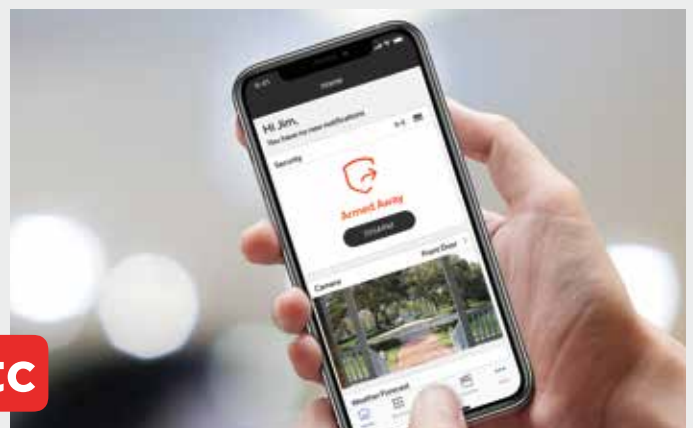

HAZLO TUYO

La brillante pantalla táctil gráfica del controlador Tuxedo Touch® puede mostrar tus fotos familiares y presentaciones de diapositivas.

CONTROL EN LA PUNTA DE TUS DEDOS

Toma un control magistral de tu hogar inteligente y sistema de seguridad con el controlador Tuxedo Touch y su elegante pantalla táctil a color de alta resolución de 7" pulgadas.

- Las pantallas de interfaz nítidas y claras son intuitivas y fáciles de usar
- Las claras notificaciones por voz te informan de los cambios en el estado del sistema y te permiten saber al instante sobre la naturaleza de una condición de alarma
- Los videos instructivos incorporados ayudan a usar las funciones avanzadas
- El estado completo del sistema es visible de un solo vistazo

LLÉVALO A TODAS PARTES

Con el servicio Resideo Total Connect, una aplicación te permite llevar contigo la seguridad de tu hogar y tu Hogar Inteligente dondequiera que vayas.

- Arma, desarma o revisa el estado de tu sistema de seguridad de manera remota
- Ve video en vivo
- Controla tu Hogar Inteligente (Smart Home) a distancia
- Recibe notificaciones en tiempo real de eventos importantes que ocurren en tu hogar