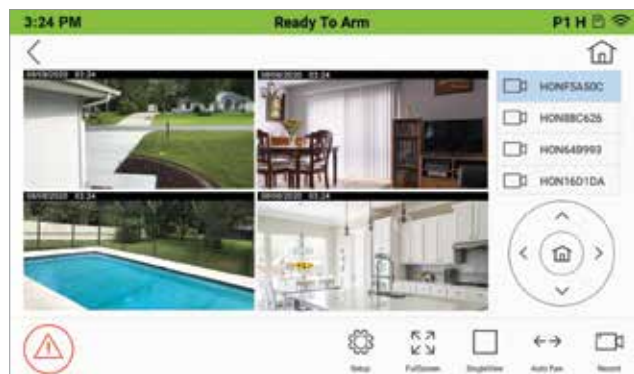

Pantalla de la cámara