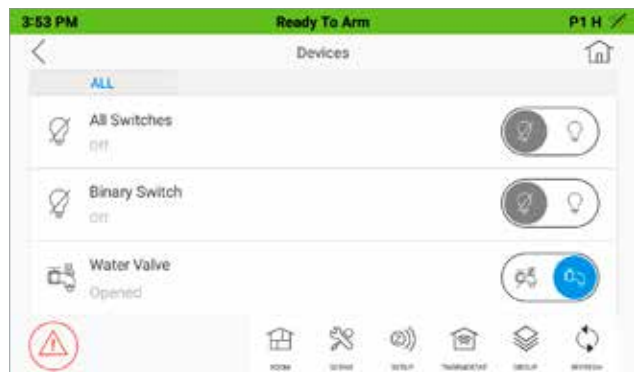

Negro	Tierra
Rojo	+12 VCC (alimentación auxiliar)
Verde	"Ent. de datos" al panel de control
Amarillo	"Sal. de datos" del panel de control

ControladorTuxedo® Touch Pantallas táctiles y compatibilidad

Pantallas táctiles