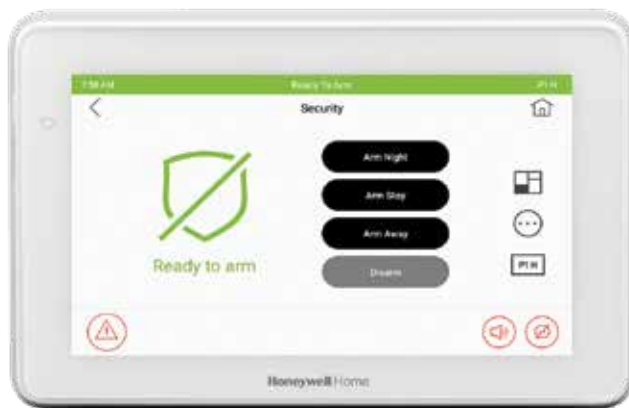

6290W

Teclado con pantalla táctil a color de siete pulgadas (7") con anuncio por voz.

El teclado con pantalla táctil de 7" a color, de alta resolución y anuncio por voz de Honeywell Home 6290W, es la opción ideal para aumentar los ingresos en nuevas instalaciones de teclados. Así como una oportunidad de realizar actualizaciones en residencias y comercios con instalaciones VISTA® existentes.

La placa de montaje fue diseñada para actualizar fácilmente los teclados 6160 y 6280 ya instalados, esto ayuda a ofrecer más valor a los clientes actuales.

vista lateral

CARACTERÍSTICAS

- Pantalla táctil de siete pulgadas (7") de alta resolución WSVGA con una resolución de 1024 x 600
- Diseño delgado similar al de una tableta, sobresale menos de una pulgada al instalarlo en la superficie de la pared
- Pantalla táctil intuitiva con íconos claramente identificables y menús fáciles de navegar
- Anuncio del estado del sistema por medio de voz. (Listo para armar/No listo para armar), tipo de alarma (robo, incendio, gas) y zona afectada
- El software se puede actualizar de manera remota desde Resideo para las actualizaciones críticas o mediante una tarjeta micro SD/SDHC en el teclado 6290W para las actualizaciones locales
- El usuario final autorizado puede añadir o eliminar códigos de usuario (puede añadir tantos códigos como el panel específico admita)
- Mire cuándo y quién utilizó el sistema, monitoree empleados e invitados temporales, sepa cuándo los miembros de la familia desarmaron el sistema a través del registro de eventos
- Vea el estado del sistema de cada zona en la pantalla del estado de la lista de zonas
- El usuario final puede anular zonas fácilmente
- Placa de montaje diseñada para actualizar o adaptar fácilmente instalaciones 6160 y 6280W actuales
- Emulación de teclados 6160 con pantallas alfanuméricas estándar