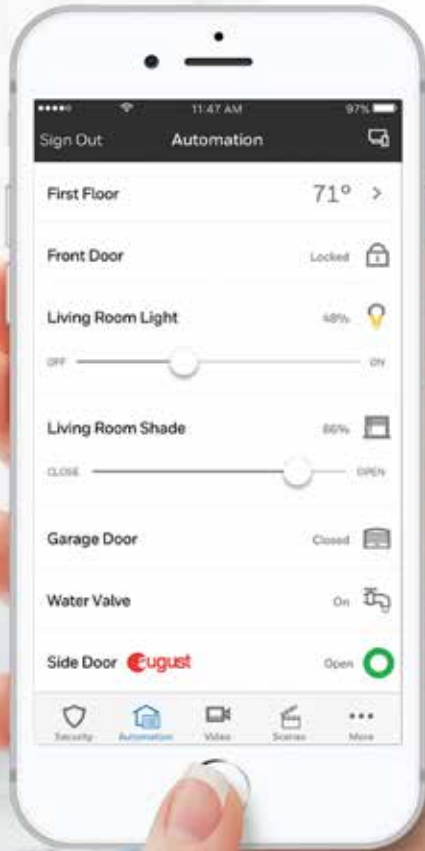

resideo

Total Connect Servicios Remotos

**Haz tu casa inteligente,
aún más inteligente**

Integra tus dispositivos inteligentes favoritos

Controla tus dispositivos inteligentes en cualquier momento y lugar usando la aplicación de Total Connect 2.0 y disfruta de la conveniencia de un hogar aún más inteligente. Nuestro ecosistema inteligente se está expandiendo para que el sistema de seguridad de tu hogar pueda conectarse con otras marcas que amas.

Amazon Alexa

¿Posees un dispositivo Amazon Echo? Actualmente, Alexa te permite armar tu sistema y activar una escena inteligente. Pronto, podrás controlar tus dispositivos inteligentes utilizando solamente tu voz. Activa la habilidad de Total Connect 2.0 en la aplicación de Amazon Alexa.

SkyBell® Video Portero

Siempre mantente al tanto de quien se encuentre en la puerta. Mira, escucha y habla con los visitantes, y ve la actividad de tu timbre grabada para más seguridad. Cierra, abre, arma o desarma tu sistema remotamente desde una misma pantalla.