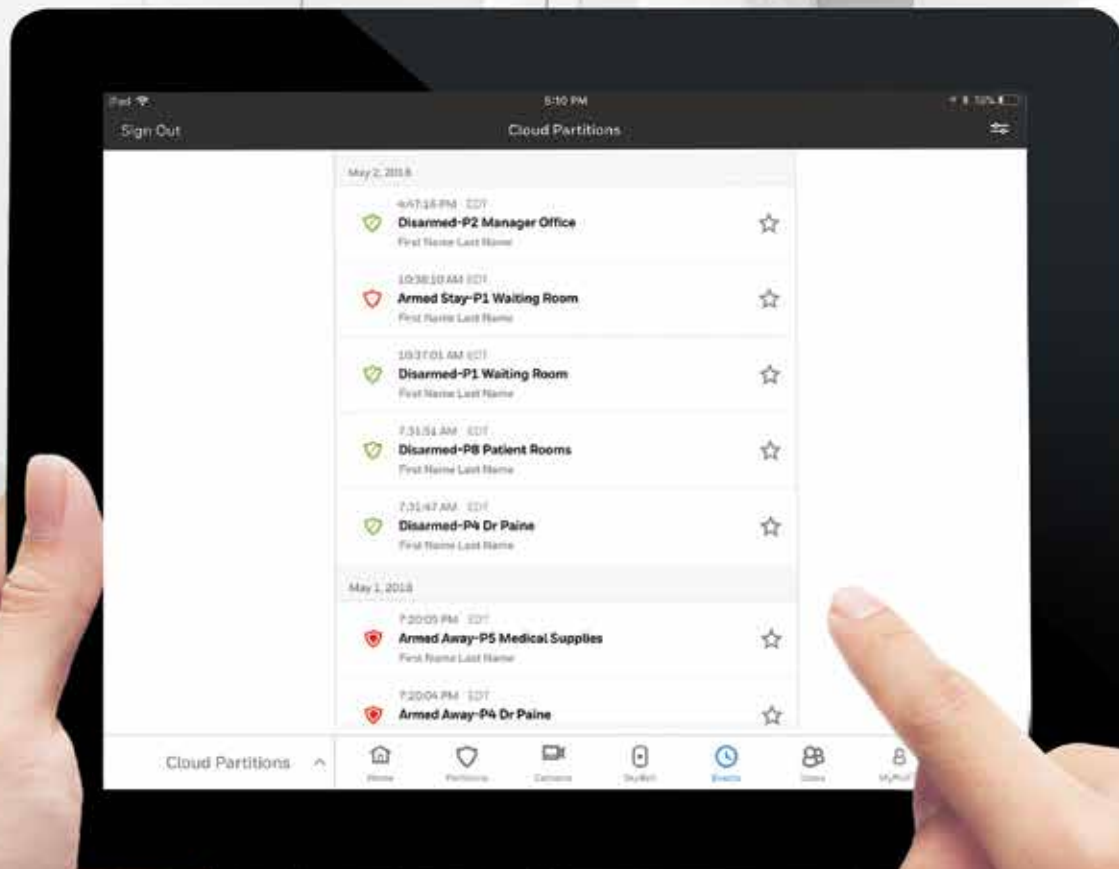

## Controle de manera remota las particiones de seguridad para su negocio

Administre la seguridad, control de acceso y gestione usuarios con las particiones de Resideo Total Connect VISTA®

# El control está en sus manos

La seguridad no tiene un modelo único para todo. Necesita ser flexible para adaptarse a sus necesidades específicas. El soporte de partición de Total Connect VISTA® le da el control al permitirle decidir que personas pueden ir a cierto lugar y a que hora. ¿Tiene un depósito al que sus empleados no deben entrar? Ahora, puede controlar, desde la palma de su mano, de manera remota áreas independientes con el control de particiones. Ya sea para su oficina en casa o dentro del edificio de su negocio, controle todo con una aplicación, en cualquier momento y lugar que desee.

### Control remoto global desde cualquier lugar

Con el control remoto global, usted puede activar o desactivar todas las particiones al mismo tiempo y mucho más, desde su dispositivo iOS o Android o directamente desde el sitio web.

### Asigne un nombre a las particiones

Asigne un nombre de manera remota a cada partición para adaptarla a sus necesidades. El nombre de su partición aparecerá en los eventos y notificaciones, y facilitará la identificación del lugar dónde suceden los eventos.