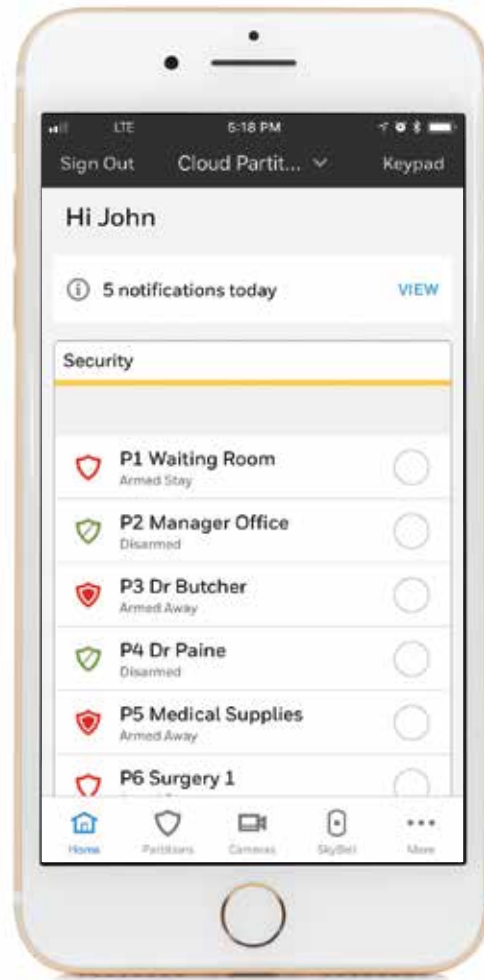

### Reciba alertas en su dispositivo móvil

Reciba alertas personalizadas en tiempo real sobre la actividad de la partición de modo tal que sepa el momento exacto en que algo sucede. Usted determina las particiones de las que desea recibir alertas y los horarios específicos.

### Actualícese con facilidad

Si le interesan estas funciones, no son necesarios nuevos dispositivos ni nuevas instalaciones. Si se programan las particiones de VISTA en su panel de seguridad, estas aparecerán en las configuraciones de Total Connect 2.0.

### Asegure determinadas áreas de una oficina en su casa o de un edificio con varias viviendas

Al igual que para los negocios, las particiones pueden ayudarlo en su casa. ¿Su oficina se encuentra en la planta baja? Otorgue el control de usuario de la planta baja a los empleados y el de la planta alta a los miembros de su familia. ¿En alquiler? Puede separar de manera segura la parte de su casa que está en alquiler y otorgarle el control a un inquilino solamente de su parte de la propiedad.

Controle de manera remota la seguridad de hasta ocho particiones de VISTA, en todo momento, en todo lugar.