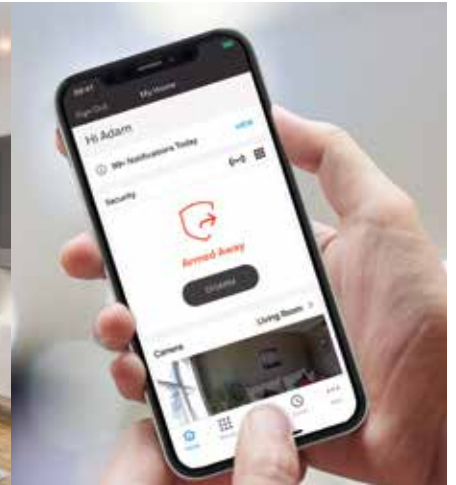

Toque de esplendor

Sistema de seguridad, elegante y fácil de usar

Una Pantalla Táctil fácil de usar

Complementa y da un toque especial a la decoración de su hogar

Seguridad mejorada y fácil de usar

Este Teclado con pantalla táctil hace que el uso de su sistema de seguridad sea increíblemente fácil e intuitivo. Simplifica aquellas funciones que utiliza diariamente, como armado y desarmado, además de aquellas que utiliza ocasionalmente como, selección de zonas o agregar y eliminar códigos de usuarios.

Junto con su vívido monitor, el Teclado con pantalla táctil confirma el estado de su sistema por medio de anuncios claros de voz. Cuando esté listo para salir, indique "Armed Away" (armado afuera), y salga rápidamente de su casa sin ni siquiera detenerse a controlar la pantalla. También reciba alertas instantáneas sobre el origen y la ubicación de una alarma, lo que le facilitará a usted y su familia responder de forma rápida y adecuada ante una emergencia.

Con su diseño elegante e innovador, el Teclado con pantalla táctil será una linda y agraciada adición para su hogar. También puede funcionar como un portarretrato elegante digital para exhibir fotos familiares o escenas de videos memorables cuando no se esté utilizando.

Su Pantalla táctil en el hogar trabaja de forma sincronizada con la aplicación para teléfonos inteligentes Total Connect de Resideo, lo que garantiza que disfrutará de una misma experiencia consistente en su casa o cuando esté afuera.