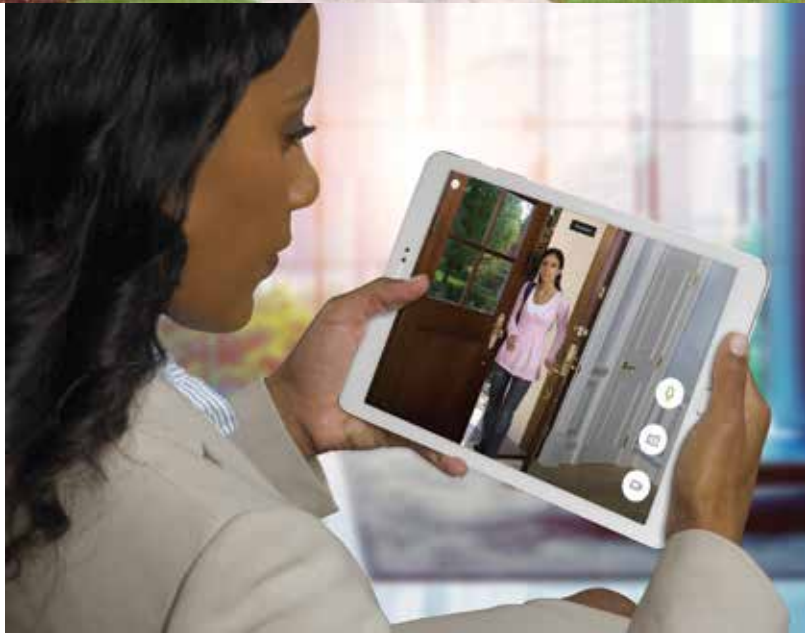

- Controlar la iluminación, los termostatos\* y las cortinas habilitadas para Z-Wave® es una excelente manera de ahorrar dinero y energía
- Vigile a sus hijos, amas de llaves, mascotas, contratistas y más, en hasta seis cámaras a la vez \*\*
- Arme o desarme su sistema de seguridad
- Reciba notificaciones de eventos dentro y alrededor de su casa mediante alertas de correo electrónico, mensajes de texto o vídeo (por ejemplo, una inundación o la llegada de una entrega)
- Sepa cuando sus hijos han llegado a casa de la escuela o si no han llegado a casa a la hora esperada, ¡Incluso puede abrirles la puerta si olvidan sus llaves!

## Control del hogar

Mediante su red doméstica Wi-Fi® usted puede controlar las luces, las cerraduras de puertas, los termostatos\*, las cortinas y los ventiladores de techo desde cualquier dispositivo móvil compatible, mientras esté en casa. ¡Es la forma más fácil de vivir con mayor comodidad, ahorrar dinero y conservar la energía!

### Conéctese a las posibilidades

De vida a su hogar tan solo tocando una pantalla. ¿Está en la planta baja de su casa mirando una película y cree que se olvidó de apagar las luces exteriores? Simplemente tome su teléfono inteligente y de un vistazo. Desde su tableta, en la comodidad de su sofá, usted puede monitorear a sus hijos cuando están en la casa. ¡El único límite es su imaginación!