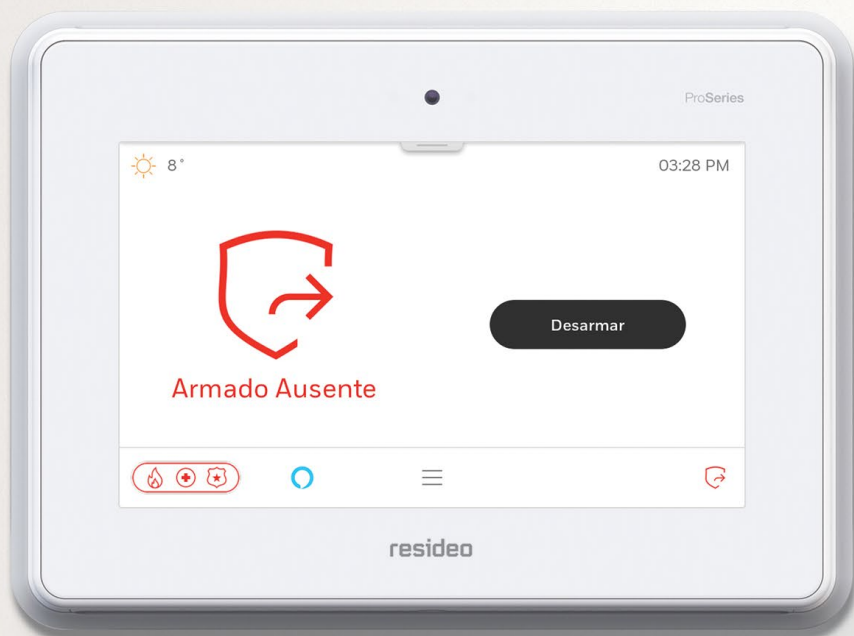

resideo

SEGURIDAD, PROTECCIÓN &  
CONTROL INTELIGENTE.

**JUNTOS  
EN TU NEGOCIO.**

ProSeries A7 Plus

Plataforma ProSeries de Resideo.

Presentamos la plataforma ProSeries.

# LA MÁXIMA CAPA DE SEGURIDAD, ADAPTADA A TU NEGOCIO.

**Desarrollamos ProSeries, nuestro último sistema de seguridad profesional, que une la seguridad, la protección y el negocio inteligente facilitando el control y crecimiento del sistema con el tiempo.**