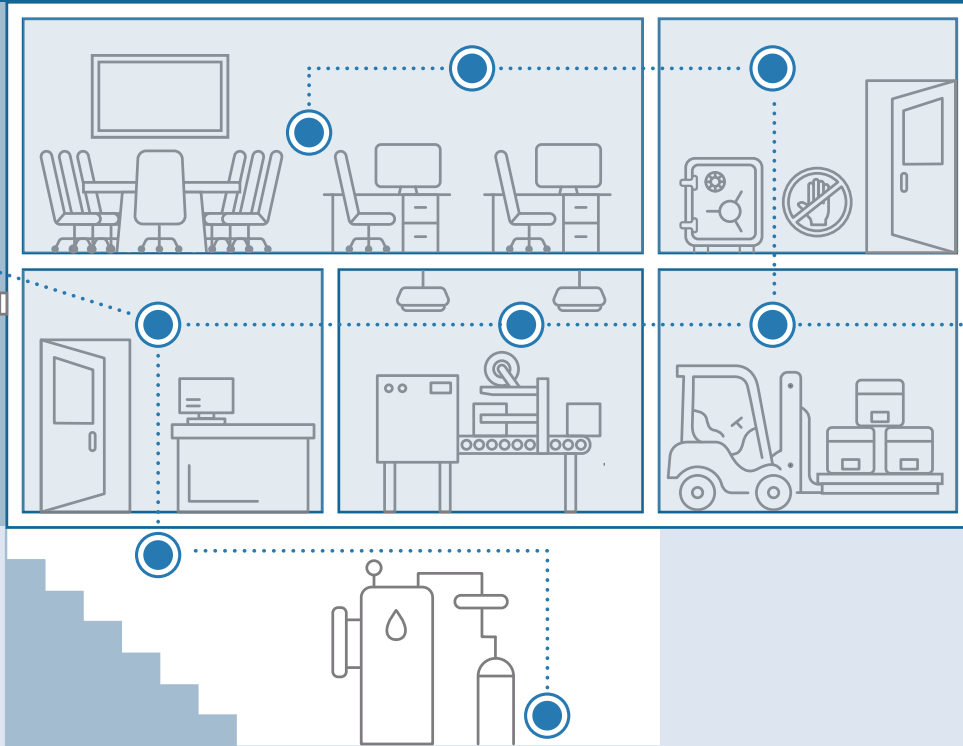

Control inteligente.

SEGURO CUANDO HAY UNA EMERGENCIA, INVALUABLE CUANDO NO LA HAY.

La vida puede ser agitada, incluso cuando no tienes que preocuparte por una emergencia o una falsa alarma. Por eso, la familia ProSeries no solo te protege, sino que reúne a todos tus productos inteligentes para que los administres desde un solo sistema.

ProSeries conecta tu hogar con paneles de pantalla táctil dedicados a controlar la configuración de seguridad, ajustar la temperatura, las luces y mucho más con tan solo tocar un botón.

Cuando no estás, la aplicación Total Connect te asegura que puedas estar en contacto con tu hogar y cuando regreses y desarmes el sistema, las funciones de configuración de escena ajustarán la iluminación y la temperatura de los termostatos automáticamente, para que puedas disfrutar de una cálida bienvenida.

Integración inteligente

Armadoa/desarmado automático

Función de configuración de escena