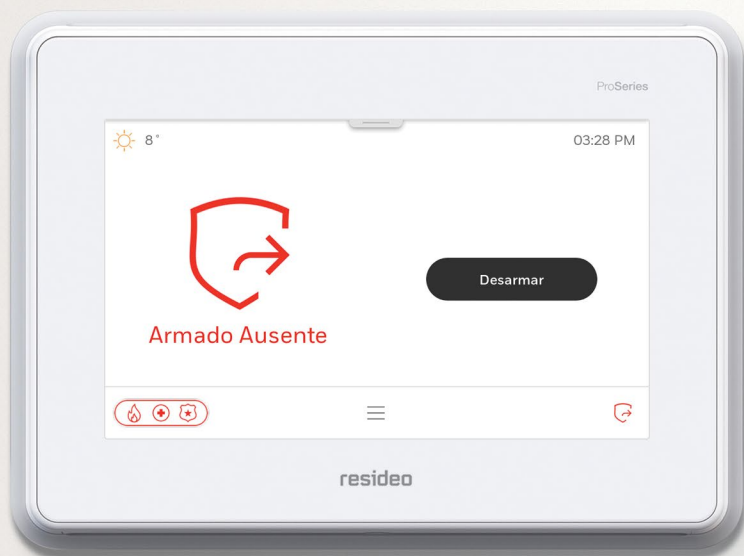

resideo

**SEGURIDAD, PROTECCIÓN &
CONTROL INTELIGENTE.**

**JUNTOS
EN TU NEGOCIO.**

ProSeries A7

Plataforma ProSeries de Resideo.

TODO LO QUE NECESITAS PARA AYUDAR A CONSERVAR TU NEGOCIO SEGURO, PROTEGIDO Y BAJO CONTROL.

En Resideo, sabemos que tu negocio es tan único como tú. Por esta razón desarrollamos nuestro último sistema de seguridad profesional.

Ya sea que estés buscando un sistema para protegerte contra los intrusos, alertarte sobre potenciales peligros o simplemente darte la bienvenida cuando llegas a la oficina, la familia ProSeries te brinda seguridad, protección y comodidad en un paquete sin complicaciones, fácil de controlar y que crece con el tiempo al ritmo de tus necesidades. Así, puedes relajarte y enfocarte en tu negocio, sintiéndote protegido por una red de expertos en seguridad.