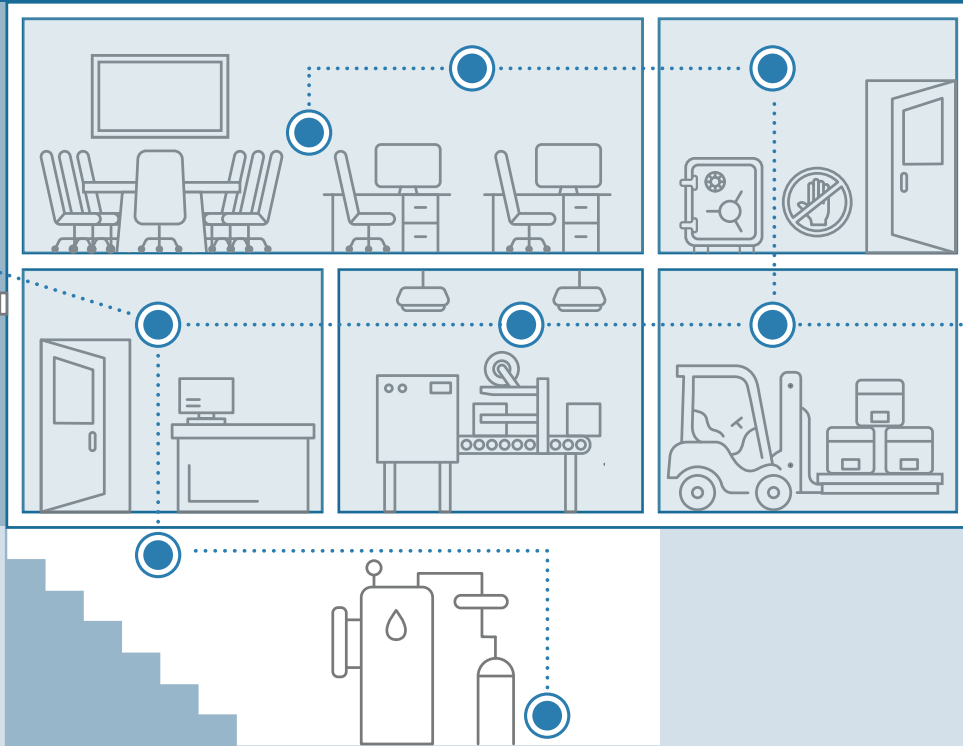

Control inteligente.

SEGURO CUANDO HAY UNA EMERGENCIA, INVALUABLE CUANDO NO LA HAY.

La vida puede ser agitada, incluso cuando no tienes que preocuparte por una emergencia o una falsa alarma. Por eso, la familia ProSeries no solo te protege, sino que reúne a todos tus productos inteligentes para que los administres desde un solo sistema.

ProSeries conecta tu hogar con paneles de pantalla táctil dedicados a controlar la configuración de seguridad, ajustar la temperatura, las luces y mucho más con tan solo tocar un botón.

Cuando no estás, la aplicación Total Connect te asegura que puedas estar en contacto con tu hogar y cuando regreses y desarmes el sistema, las funciones de configuración de escena ajustarán la iluminación y la temperatura de los termostatos automáticamente, para que puedas disfrutar de una cálida bienvenida.

Integración inteligente

Armado/Desarmado automático

Función de configuración de escena