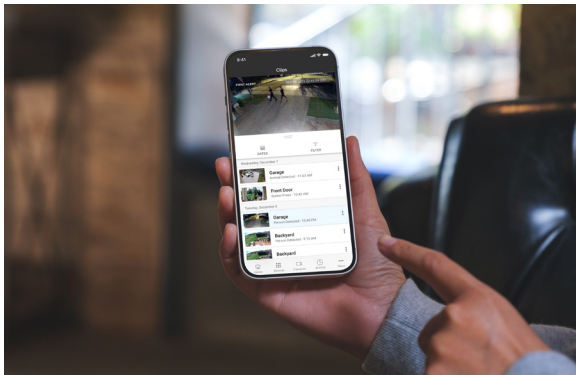

Cámara para exteriores First Alert

Para estar informado de las cosas que más importan

CAMWE-WO

Mantente alerta de lo que ocurre en tu hogar en cualquier momento y lugar con video en vivo y grabado, de día o de noche.

La cámara HD para exteriores First Alert VX3 ofrece la capacidad, la fiabilidad y las funciones avanzadas que esperas de un hogar conectado. Con la detección avanzada de eventos que diferencia entre personas, vehículos, paquetes y animales, solo recibirás las notificaciones que más sean de mayor importancia para ti.

- Detección avanzada de eventos: reduce las notificaciones e interrupciones innecesarias
- Video nítido a color de día o de noche: ofrece video nítido y claro en vivo y grabado
- Diseño moderno y compacto: diseño elegante que complementa el exterior del hogar con una durabilidad en la que puedes confiar
- Aplicación Resideo Total Connect 2.0 - mira tu hogar en cualquier momento y desde cualquier lugar con una sola aplicación
- Integración de hogar inteligente: se integra con otras soluciones de hogar inteligente

Características y ventajas

- **Detección avanzada de eventos**
Tecnología avanzada que detecta personas, paquetes, vehículos y animales, reduciendo notificaciones e interrupciones innecesarias
- **Cámara de alta resolución de 2 MP con WDR**
Proporciona video vibrante y detallado para video en vivo y grabado.
- **Audio bidireccional interactivo**
Saluda a los visitantes o disuade a los intrusos
- **Luz LED incorporada y sirena**
Disuade a los intrusos desde cualquier lugar
- **Resistencia a temperaturas extremas**
Funciona a temperaturas entre -40°F y 122°F / -40°C y 50°C, lo que garantiza un rendimiento fiable en cualquier clima
- **Compatible para Conectividad del Hogar Inteligente**
Integración con el panel ProSeries de 7 pulgadas, Todo-en-Uno (PROA7PLUS), Pantalla táctil inalámbrica de ProSeries de 7 pulgadas (PROWLTOUCH)