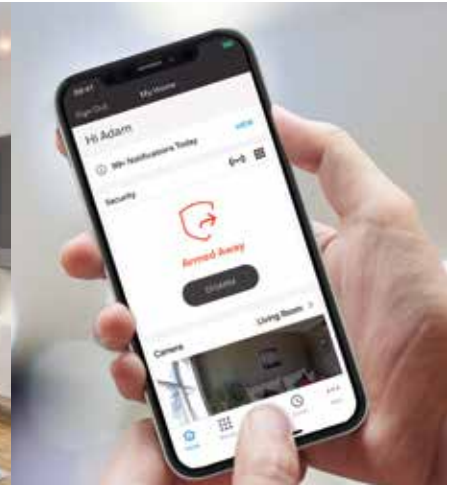

## Toque de esplendor

Sistema de seguridad, elegante y fácil de usar

# Una Pantalla Táctil fácil de usar

Complementa y da un toque especial a la decoración de su hogar

Junto con su vívido monitor, el Teclado con pantalla táctil confirma el estado de su sistema por medio de anuncios claros de voz. Cuando esté listo para salir, indique "Armed Away" (armado afuera), y salga rápidamente de su casa sin ni siquiera detenerse a controlar la pantalla. También reciba alertas instantáneas sobre el origen y la ubicación de una alarma, lo que le facilitará a usted y su familia responder de forma rápida y adecuada ante una emergencia.

Con su diseño elegante e innovador, el Teclado con pantalla táctil será una linda y agraciada adición para su hogar. También puede funcionar como un portarretrato elegante digital para exhibir fotos familiares o escenas de videos memorables cuando no se esté utilizando.