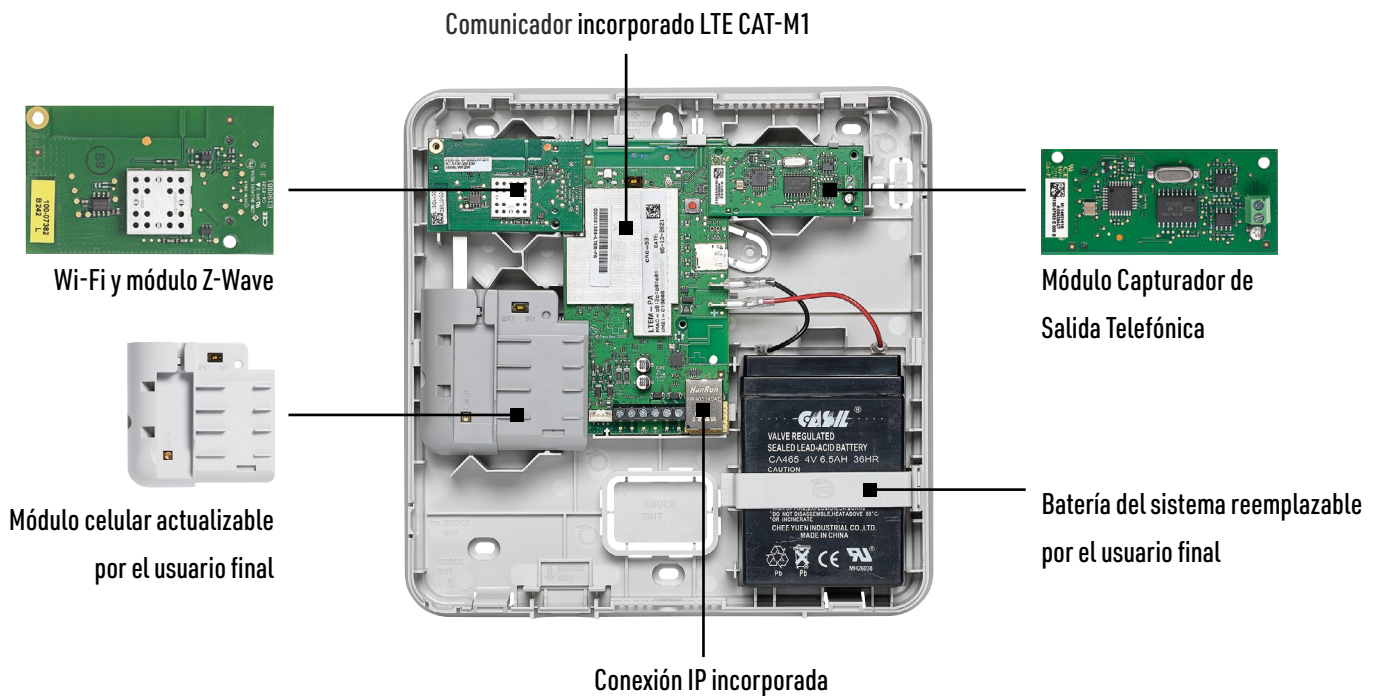

Obtenga soluciones confiables de comunicación de alarmas en más paneles de control, de marcas como Resideo, Honeywell Home, Interlogix® y DSC®.

Opciones de instalación

El Comunicador Modular Avanzado brinda a los proveedores de servicio poderosas opciones de instalación. Seleccione el método de comunicación entre: solo celular, celular y Ethernet® o celular y Wi-Fi®. Conéctese a los paneles directamente con los conectores Dialer, Keybus o ECP.

Tecnología innovadora.

La belleza del diseño modular es que ofrece opciones dentro de la tecnología actual mientras prepara la tecnología del futuro.

Actualmente, es posible seleccionar complementos, como:

Módulo Wi-Fi/Z-Wave® para ampliar las opciones de los métodos de comunicación y permitir a los clientes controlar los dispositivos inteligentes sin tener que instalar teclados adicionales.

Módulo Wi-Fi para ampliar las opciones de los métodos de comunicación.

Módulo Capturador de Salida Telefónica para que los Comunicadores Modulares Avanzados sean un comunicador universal que funcione con paneles de otras marcas.

Los complementos opcionales permiten comprar e instalar solo lo necesario para cada proyecto.

La imagen muestra el LTEM-PA solo con fines ilustrativos. No representa el diseño de todos los modelos.