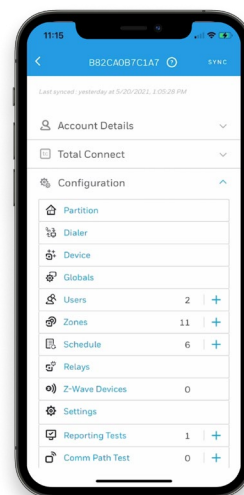

#### Bell®

- LTE-KCN (Canadá)

#### Solo internet

- IP-COM (EE.UU., Canadá y México)

Los Comunicadores Modulares Avanzados soportan módulos de complementos opcionales:

- Módulo Wi-Fi®/Z-Wave®
- Módulo Wi-Fi
- Módulo Capturador de Salida Telefónica